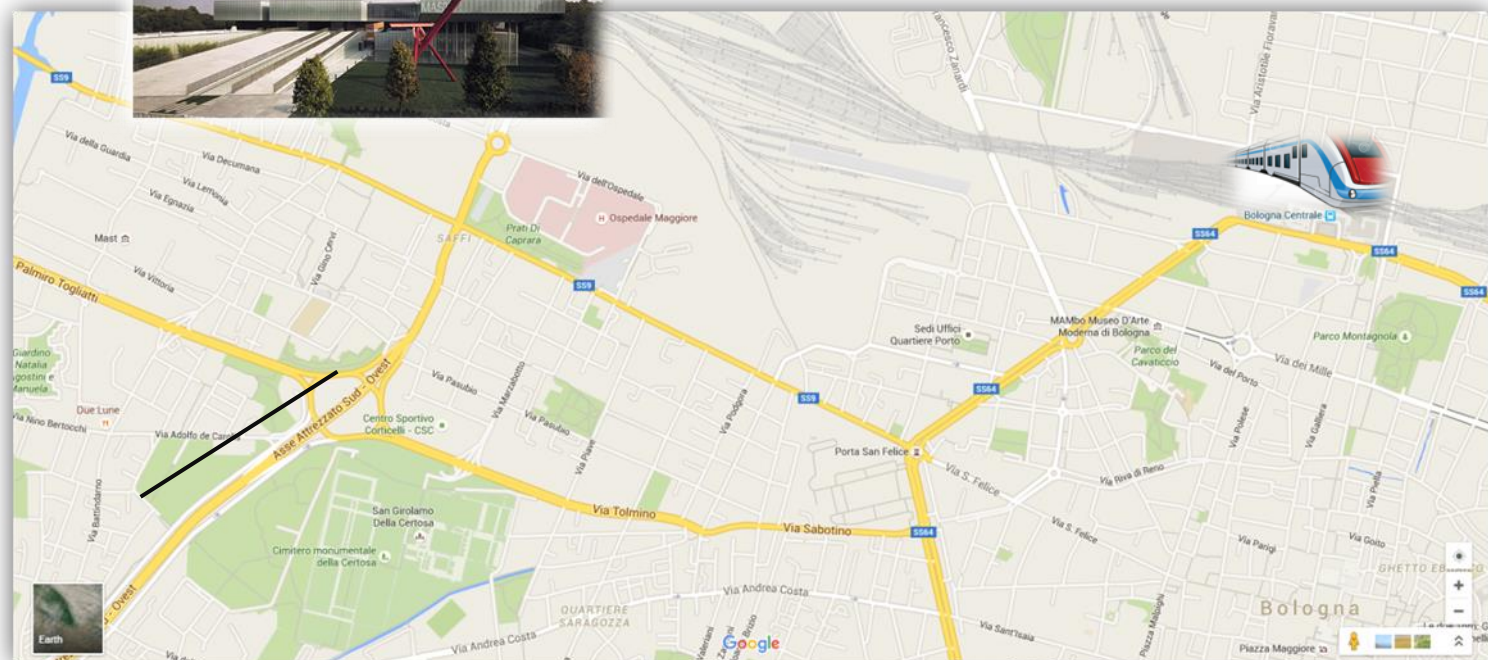

MAST

Come raggiungere la Fondazione MAST

Via Speranza, 42
40133 Bologna

In treno

La stazione centrale dista circa 4 km dal MAST, facilmente raggiungibile in taxi o con gli autobus 81 o 91 – fermata Pontelungo.

In auto

Dall'autostrada A1 Milano-Bologna prendere l'uscita Bologna-Casalecchio e procedere in direzione "Porrettana SS64 / Bologna stadio / Casalecchio centro". Uscire in corrispondenza di "Tangenziale / Centro / Certosa / Stadio" e prendere la terza uscita alla rotonda procedendo su viale Togliatti. Svoltare su via Battindarno e prendere successivamente via Vittoria. Dopo 350 mt svoltare a destra e procedere su via Speranza.

In autobus

L'autobus n°19 parte dal centro Bologna, scendere alla fermata Centro Vittoria all'inizio di Via Speranza.

Informazioni e contatti

Ufficio Scolastico Regionale per l'Emilia-Romagna

Ufficio IV- Ordinamenti e Dirigenti scolastici