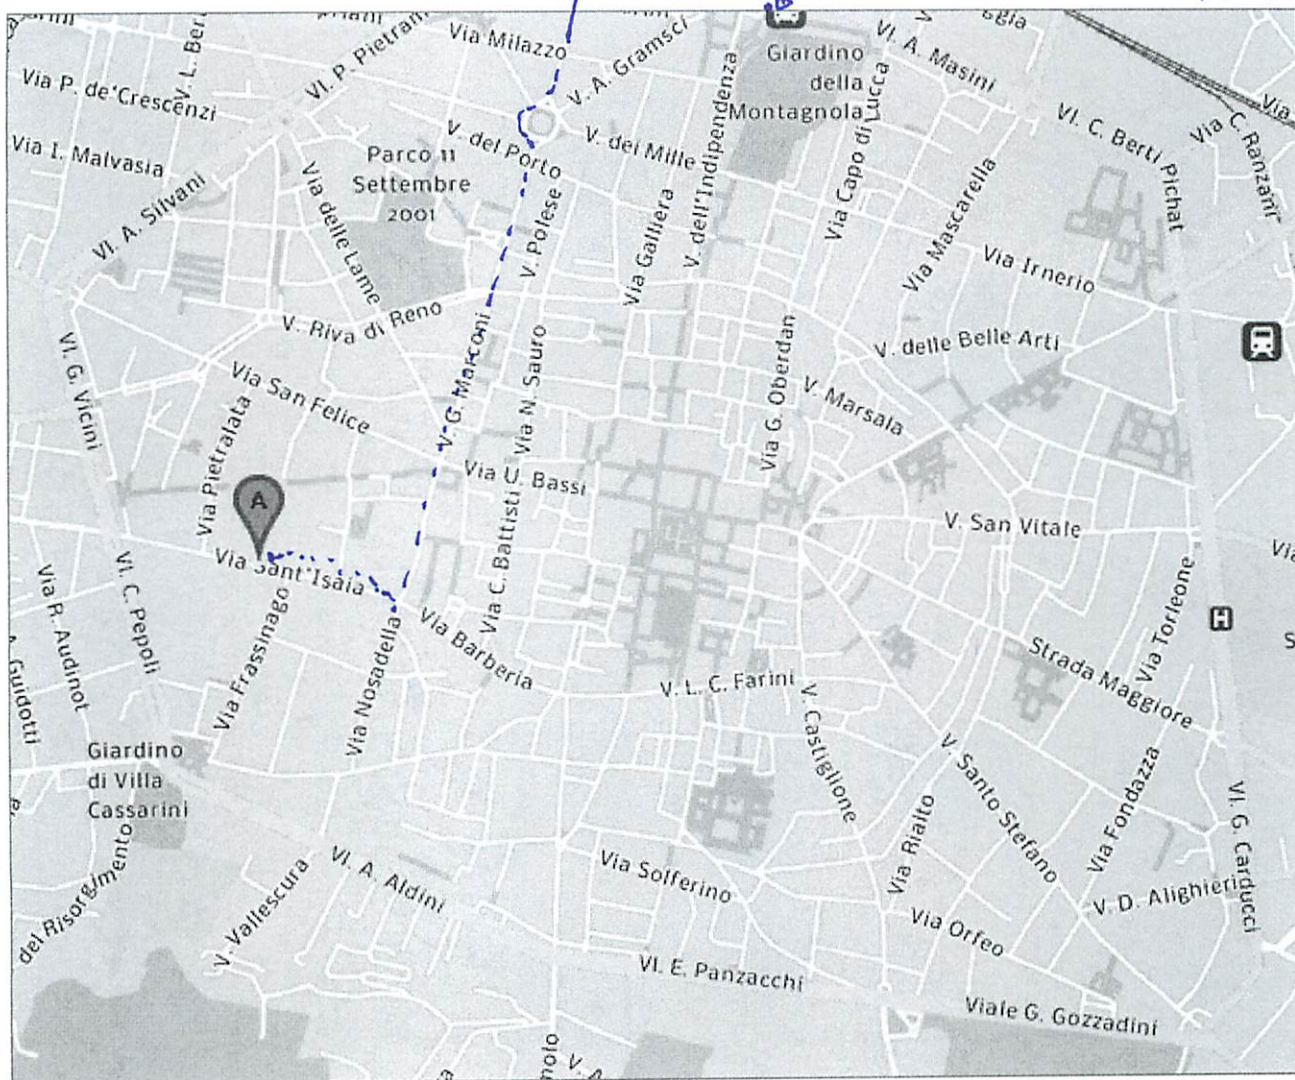

Indirizzo

Via Sant'Isaia
40123 Bologna (BO)

Note

Inserisci qui Le tue note

LICEO
LAURA
BASSI VIA S. ISAILA 35 BO

STAZIONE FF. SS.
BUS 21 DIREZIONE
FILANDA

05015

13218 VIA 2.12414 32 B

STATION 202 SI DISSEMINATE
FINDS